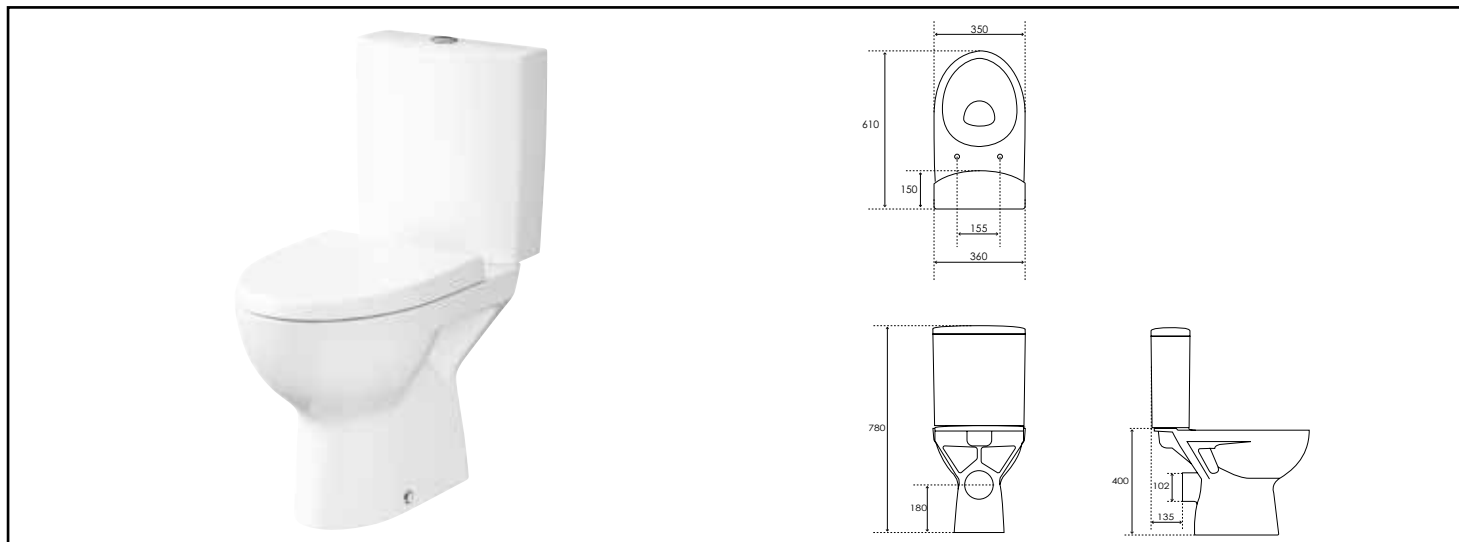

Référence : **501512018**

PACK WC AU SOL SANS BRIDE - DOUBLE COMMANDE 3/5 LITRES - ABATTANT DÉCLIPSABLE

DESCRIPTION

Ce pack WC complet sans bride permet une précision de rinçage sur toute la surface de la cuvette un nettoyage plus facile et un gain d'hygiène. - La cuvette et le réservoir sont en céramique blanche vitrifiée pour une facilité de nettoyage et un esthétisme valorisant. - Le mécanisme 3/5 litres, à double poussoir affleurant permet une consommation d'eau raisonnée. - L'abattant blanc double Duroplast déclipable et antibactérien facilite l'entretien et procure une meilleure hygiène. Sa Fermeture ralentie apporte un confort d'utilisation au quotidien.

CARACTÉRISTIQUES

- Cuvette sans bride, à porcelaine blanche à sortie horizontale.
- Mécanisme 3/5 litres, à double poussoir affleurant.
- Alimentation latérale du réservoir.
- Abattant blanc en matière Duroplast, déclipable et anti-bactérien, à fermeture ralentie.
- Visseries de fixation fournies

PRESCRIPTION DE POSE

Mécanisme 3/5 litres, à double poussoir affleurant. - Abattant blanc double Duroplast déclipable et antibactérien, à fermeture ralentie.